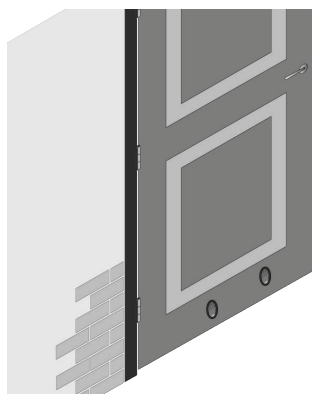

# Nylon klemrooster universeel

Het nylon klemrooster is geschikt om in allerlei materialen te monteren. Er hoeft alleen maar een gat geboord worden en dan kan het rooster er in gedrukt worden. Door de unieke ontwerp van de veertjes klemt het rooster zich dan vanzelf vast.

Het rooster is gemaakt van onbreekbaar weersbestendig nylon en leverbaar in de kleuren wit, grijs en zwart. Het nylon klemrooster is geschikt voor horizontale en verticale montage. Het perfecte rooster voor toepassing in elektrkasten, machinebehuizingen en gevelbeplating.