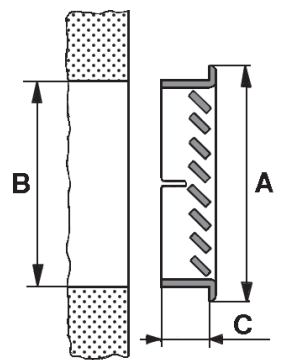

# Nylon klemrooster universeel

Het nylon klemrooster is geschikt om in allerlei materialen te monteren. Er hoeft alleen maar een gat geboord worden en dan kan het rooster er in gedrukt worden. Door de unieke ontwerp van de veertjes klemt het rooster zich dan vanzelf vast.

Het rooster is gemaakt van onbreekbaar weersbestendig nylon en leverbaar in de kleuren wit, grijs en zwart. Het nylon klemrooster is geschikt voor horizontale en verticale montage. Het perfecte rooster voor toepassing in elektrkasten, machinebehuizingen en gevelbeplating.

## maatvoering

TYPE	KLEUR	BUITENMAAT (A)	GATMAAT (B)	DIEPTE (C)	LUCHTDOORLAAT
T225 nylon klemrooster	wit	ø 30 mm	ø 25 mm	10,0 mm	2,0 cm <sup>2</sup>
T225 nylon klemrooster	grijs	ø 30 mm	ø 25 mm	10,0 mm	2,0 cm <sup>2</sup>
T225 nylon klemrooster	zwart	ø 30 mm	ø 25 mm	10,0 mm	2,0 cm <sup>2</sup>
T243 nylon klemrooster	wit	ø 50 mm	ø 43 mm	12,0 mm	6,0 cm <sup>2</sup>
T243 nylon klemrooster	grijs	ø 50 mm	ø 43 mm	12,0 mm	6,0 cm <sup>2</sup>
T243 nylon klemrooster	zwart	ø 50 mm	ø 43 mm	12,0 mm	6,0 cm <sup>2</sup>
T270 nylon klemrooster	wit	ø 80 mm	ø 70 mm	15,5 mm	18,5 cm <sup>2</sup>
T270 nylon klemrooster	grijs	ø 80 mm	ø 70 mm	15,5 mm	18,5 cm <sup>2</sup>
T270 nylon klemrooster	zwart	ø 80 mm	ø 70 mm	15,5 mm	18,5 cm <sup>2</sup>