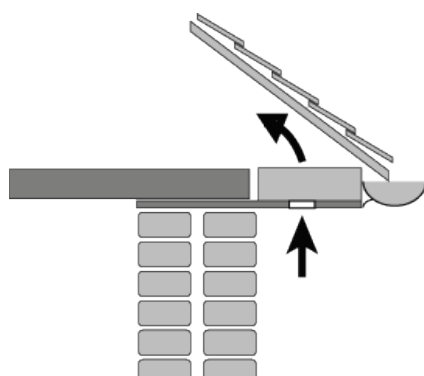

# Nylon klemrooster universeel

Het nylon klemrooster is geschikt om in allerlei materialen te monteren. Er hoeft alleen maar een gat geboord worden en dan kan het rooster er in gedrukt worden. Door de unieke ontwerp van de veertjes klemt het rooster zich dan vanzelf vast.

Het rooster is gemaakt van onbreekbaar weersbestendig nylon en leverbaar in de kleuren wit, grijs en zwart. Het nylon klemrooster is geschikt voor horizontale en verticale montage. Het perfecte rooster voor toepassing in elektrkasten, machinebehuizingen en gevelbeplating.

## maatvoering

TYPE	KLEUR	BUITENMAAT (A)	GATMAAT (B)	DIEPTE (C)	LUCHTDOORLAAT
T225 nylon klemrooster	wit	ø 30 mm	ø 25 mm	10,0 mm	2,0 cm <sup>2</sup>
T225 nylon klemrooster	grijs	ø 30 mm	ø 25 mm	10,0 mm	2,0 cm <sup>2</sup>
T225 nylon klemrooster	zwart	ø 30 mm	ø 25 mm	10,0 mm	2,0 cm <sup>2</sup>
T243 nylon klemrooster	wit	ø 50 mm	ø 43 mm	12,0 mm	6,0 cm <sup>2</sup>
T243 nylon klemrooster	grijs	ø 50 mm	ø 43 mm	12,0 mm	6,0 cm <sup>2</sup>
T243 nylon klemrooster	zwart	ø 50 mm	ø 43 mm	12,0 mm	6,0 cm <sup>2</sup>
T270 nylon klemrooster	wit	ø 80 mm	ø 70 mm	15,5 mm	18,5 cm <sup>2</sup>
T270 nylon klemrooster	grijs	ø 80 mm	ø 70 mm	15,5 mm	18,5 cm <sup>2</sup>
T270 nylon klemrooster	zwart	ø 80 mm	ø 70 mm	15,5 mm	18,5 cm <sup>2</sup>