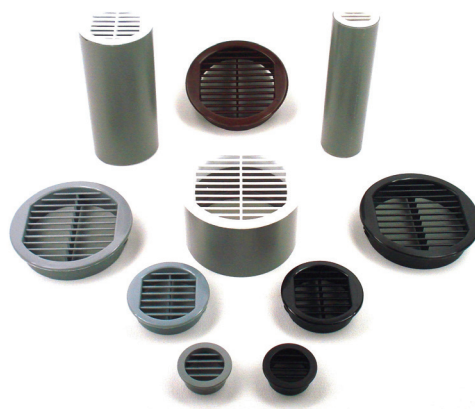

# Nylon klemrooster universeel

Het nylon klemrooster is geschikt om in allerlei materialen te monteren. Er hoeft alleen maar een gat geboord worden en dan kan het rooster er in gedrukt worden. Door de unieke ontwerp van de veertjes klemt het rooster zich dan vanzelf vast.

Het rooster is gemaakt van onbreekbaar weersbestendig nylon en leverbaar in de kleuren wit, grijs en zwart. Het nylon klemrooster is geschikt voor horizontale en verticale montage. Het perfecte rooster voor toepassing in elektrkasten, machinebehuizingen en gevelbeplating.