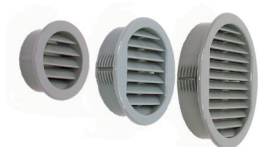

# Nylon klemrooster universeel

Het nylon klemrooster is geschikt om in allerlei materialen te monteren. Er hoeft alleen maar een gat geboord worden en dan kan het rooster er in gedrukt worden. Door de unieke ontwerp van de veertjes klemt het rooster zich dan vanzelf vast.

Het rooster is gemaakt van onbreekbaar weersbestendig nylon en leverbaar in de kleuren wit, grijs en zwart. Het nylon klemrooster is geschikt voor horizontale en verticale montage. Het perfecte rooster voor toepassing in elektrkasten, machinebehuizingen en gevelbeplating.

## maatvoering

TYPE	KLEUR	BUITENMAAT (A)	GATMAAT (B)	DIEPTE (C)	LUCHTDOORLAAT
T225 nylon klemrooster	wit	ø 30 mm	ø 25 mm	10,0 mm	2,0 cm <sup>2</sup>
T225 nylon klemrooster	grijs	ø 30 mm	ø 25 mm	10,0 mm	2,0 cm <sup>2</sup>
T225 nylon klemrooster	zwart	ø 30 mm	ø 25 mm	10,0 mm	2,0 cm <sup>2</sup>
T243 nylon klemrooster	wit	ø 50 mm	ø 43 mm	12,0 mm	6,0 cm <sup>2</sup>
T243 nylon klemrooster	grijs	ø 50 mm	ø 43 mm	12,0 mm	6,0 cm <sup>2</sup>
T243 nylon klemrooster	zwart	ø 50 mm	ø 43 mm	12,0 mm	6,0 cm <sup>2</sup>
T270 nylon klemrooster	wit	ø 80 mm	ø 70 mm	15,5 mm	18,5 cm <sup>2</sup>
T270 nylon klemrooster	grijs	ø 80 mm	ø 70 mm	15,5 mm	18,5 cm <sup>2</sup>
T270 nylon klemrooster	zwart	ø 80 mm	ø 70 mm	15,5 mm	18,5 cm <sup>2</sup>